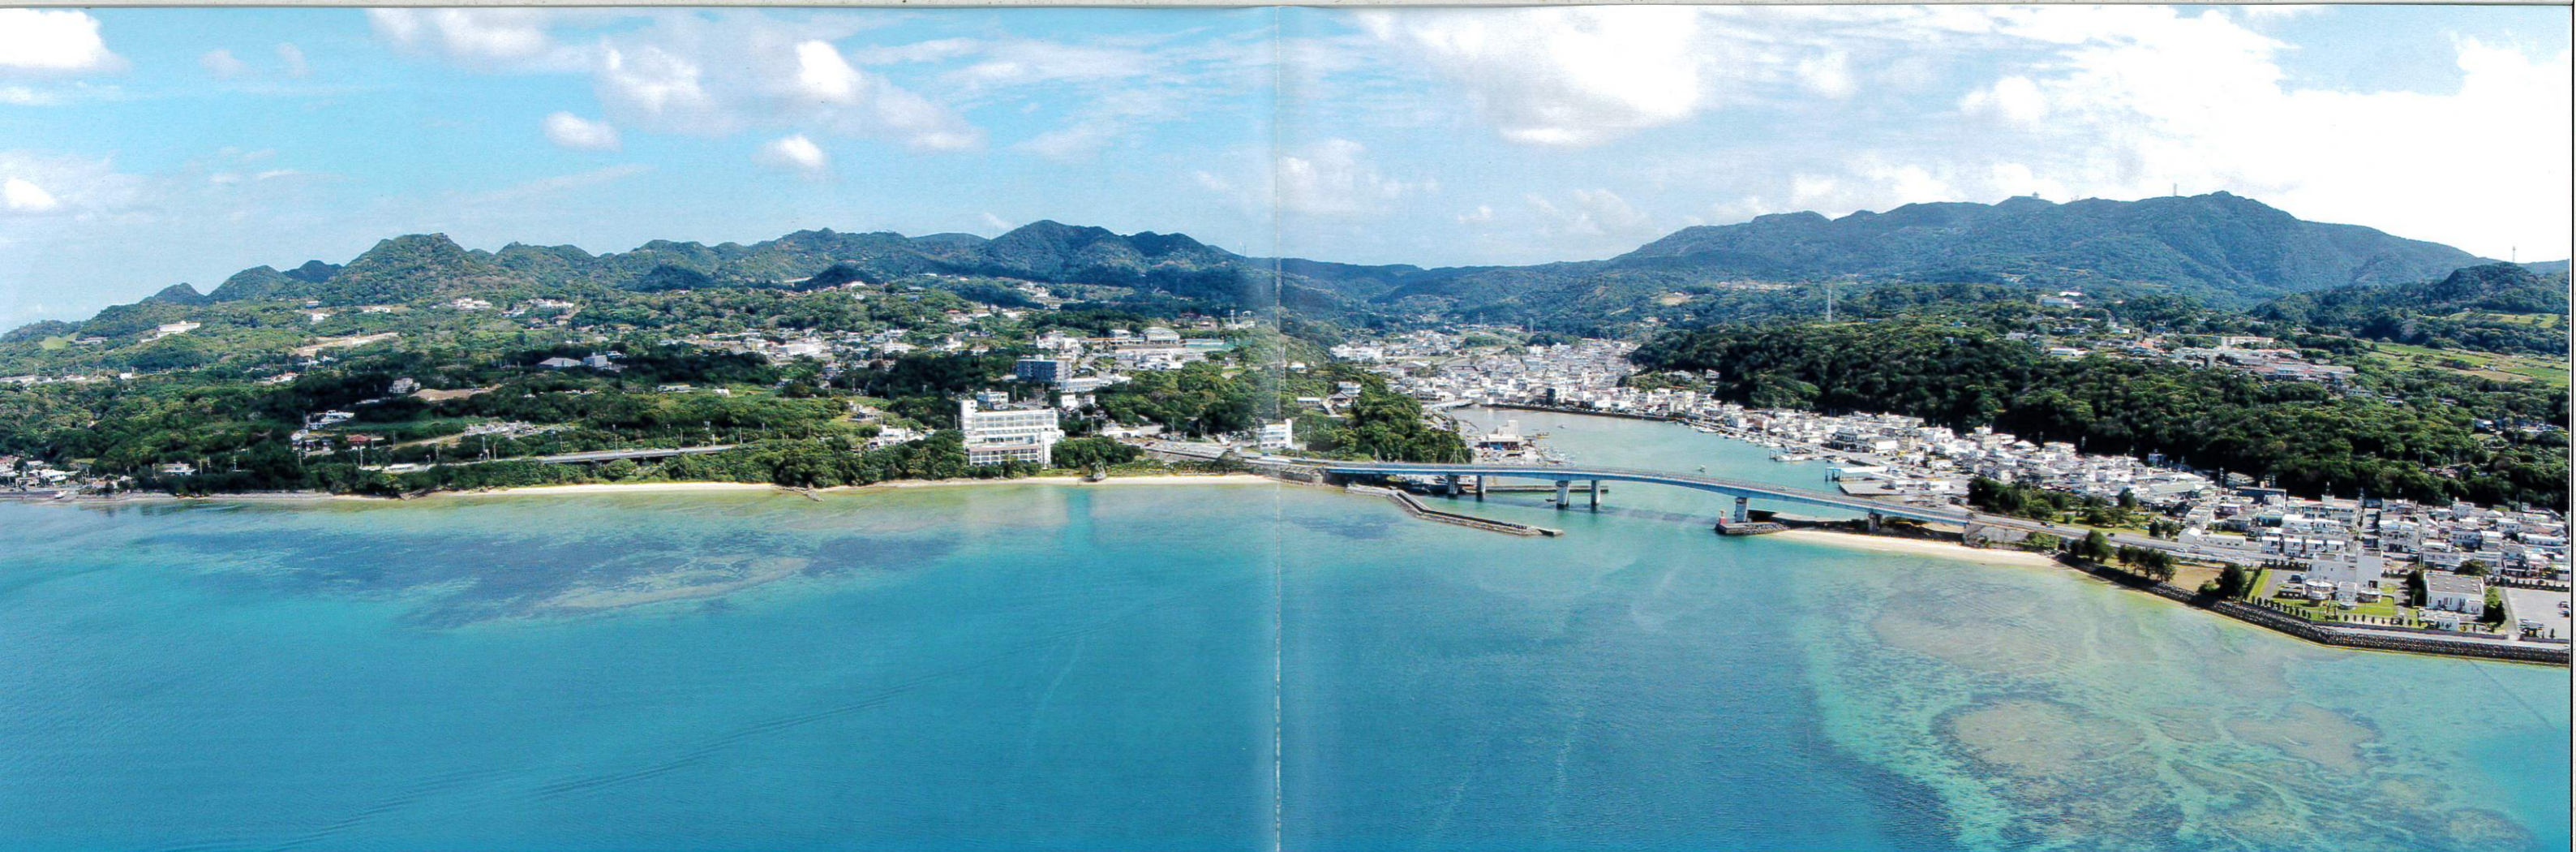

日本一早咲き
桜の名所 八重岳
Cherry trees' earliest blooming spot in
Japan: Yaedake

★ 携帯電話から一般電話にお掛けになる際は、市外局番の【0980】を先につけて発信下さい

When you call a land line from a cellphone, please dial the area code (0980) first.

5月頃【エメラルドビーチ付近】
Around May (The Emerald Beach Area)